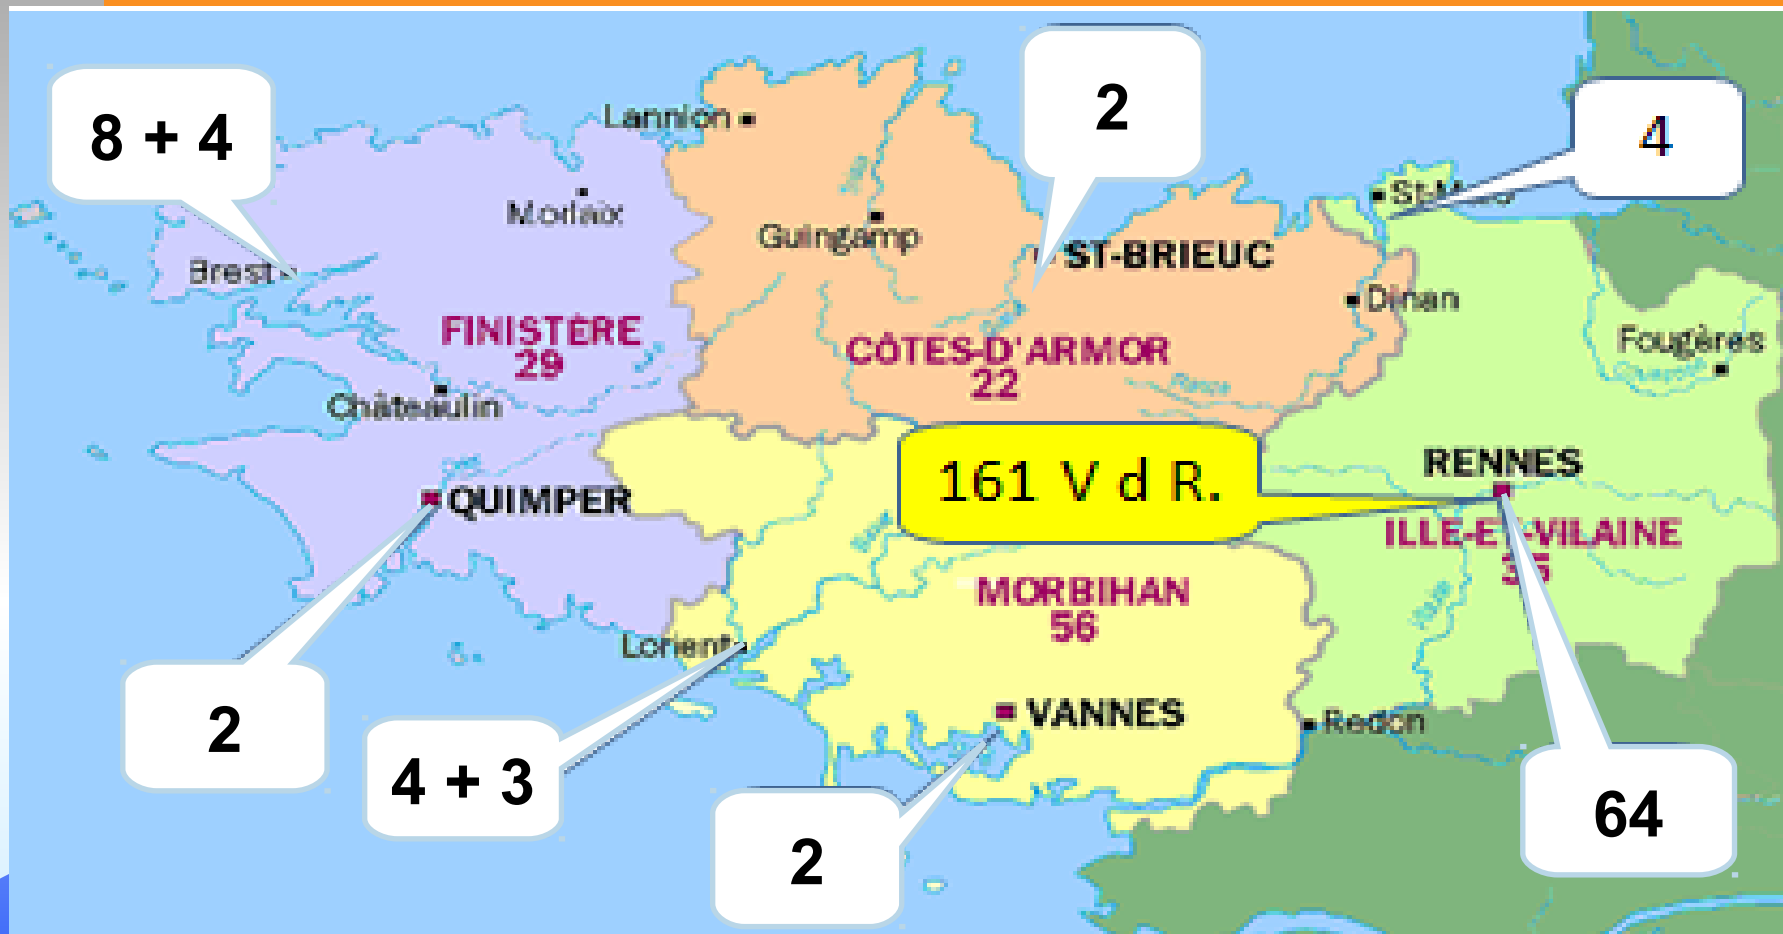

Petite-enfance, famille